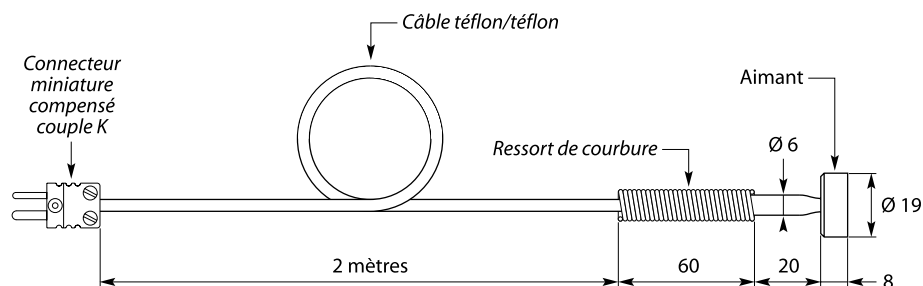

Votre  
partenaire  
**température**

[www.prosensor.com](http://www.prosensor.com)

sonde thermocouple K  
magnétique pour thermomètre  
numérique portable

Aimant Ø 19 mm

Soudure chaude à la masse

Sortie par câble téflon, longueur : 2 mètres

Terminaison connecteur miniature mâle compensé

Temps de réponse très rapide

Température maximale d'utilisation : 200 °C

**Réf. SAI-2000**

**Thermomètres numériques portables**  
(voir rubrique "Accessoires divers")