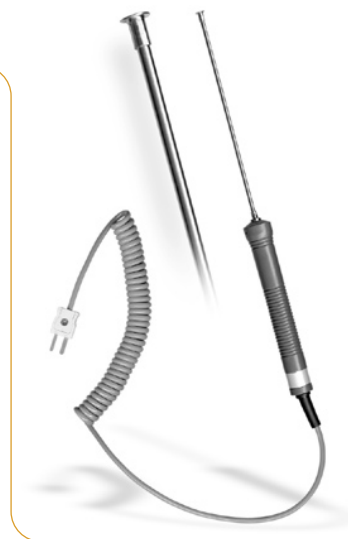

Votre
partenaire
température

www.prosensor.com

*sonde thermocouple K
de contact avec câble spiralé
pour thermomètre numérique portable*

Poignée en ABS, Ø 16 mm, longueur 100 mm

Sortie par câble spiralé, longueur : extensible de 0,7 à 1,8 mètres

Terminaison connecteur miniature mâle compensé

Temps de réponse très rapide

Température maximale d'utilisation : 450 °C

Réf. SSHT-45-600

Thermomètres numériques portables
(voir rubrique "Accessoires divers")