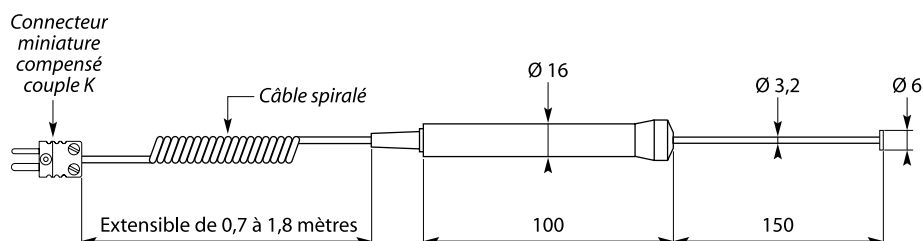

Votre
partenaire
température

www.prosensor.com

*sonde thermocouple K
de contact avec câble spiralé
pour thermomètre numérique portable*

Poignée en ABS, Ø 16 mm, longueur 100 mm

Sortie par câble spiralé, longueur : extensible de 0,7 à 1,8 mètres

Terminaison connecteur miniature mâle compensé

Temps de réponse très rapide

Température maximale d'utilisation : 450 °C

Réf. SSHT-45-600

Thermomètres numériques portables
(voir rubrique "Accessoires divers")