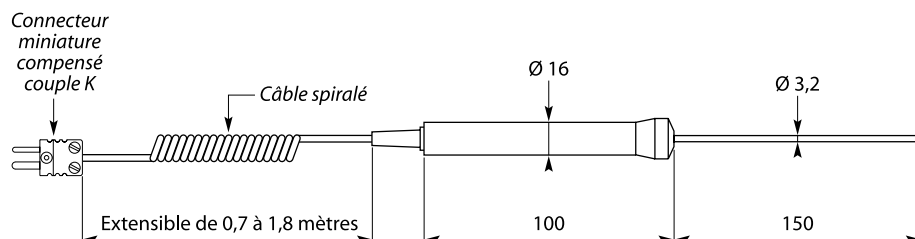

Votre
partenaire
température

www.prosensor.com

*sonde thermocouple K
d'immersion avec câble spiralé
pour thermomètre numérique portable*

- Poignée en ABS, Ø 16 mm, longueur 100 mm
- Sortie par câble spiralé, longueur : extensible de 0,7 à 1,8 mètres
- Terminaison connecteur miniature mâle compensé
- Temps de réponse très rapide
- Température maximale d'utilisation : 450 °C