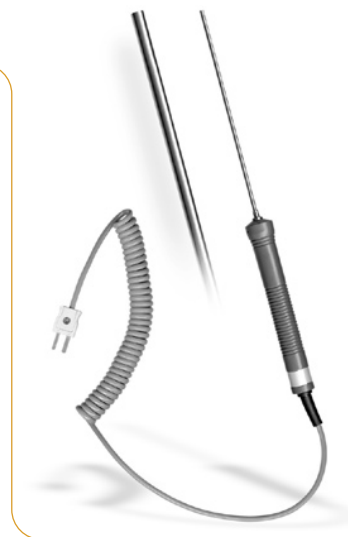

Votre
partenaire
température

www.prosensor.com

*sonde thermocouple K
d'immersion avec câble spiralé
pour thermomètre numérique portable*

- Poignée en ABS, Ø 16 mm, longueur 100 mm
- Sortie par câble spiralé, longueur : extensible de 0,7 à 1,8 mètres
- Terminaison connecteur miniature mâle compensé
- Temps de réponse très rapide
- Température maximale d'utilisation : 450 °C