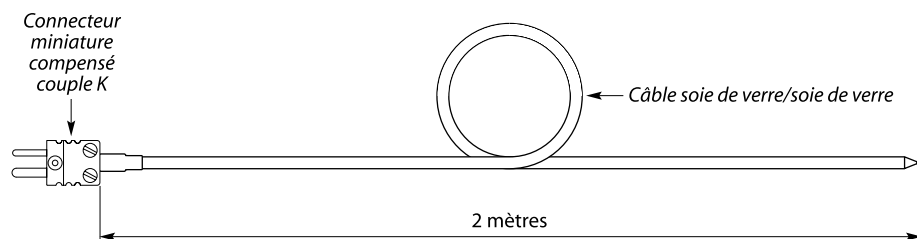

Votre
partenaire
température

www.prosensor.com

sonde thermocouple K
à couple apparent

Soudure chaude apparente

Câble plat monobrin Ø 0,5 mm isolé soie de verre/soie de verre,
longueur : 2 mètres

Terminaison connecteur miniature mâle compensé