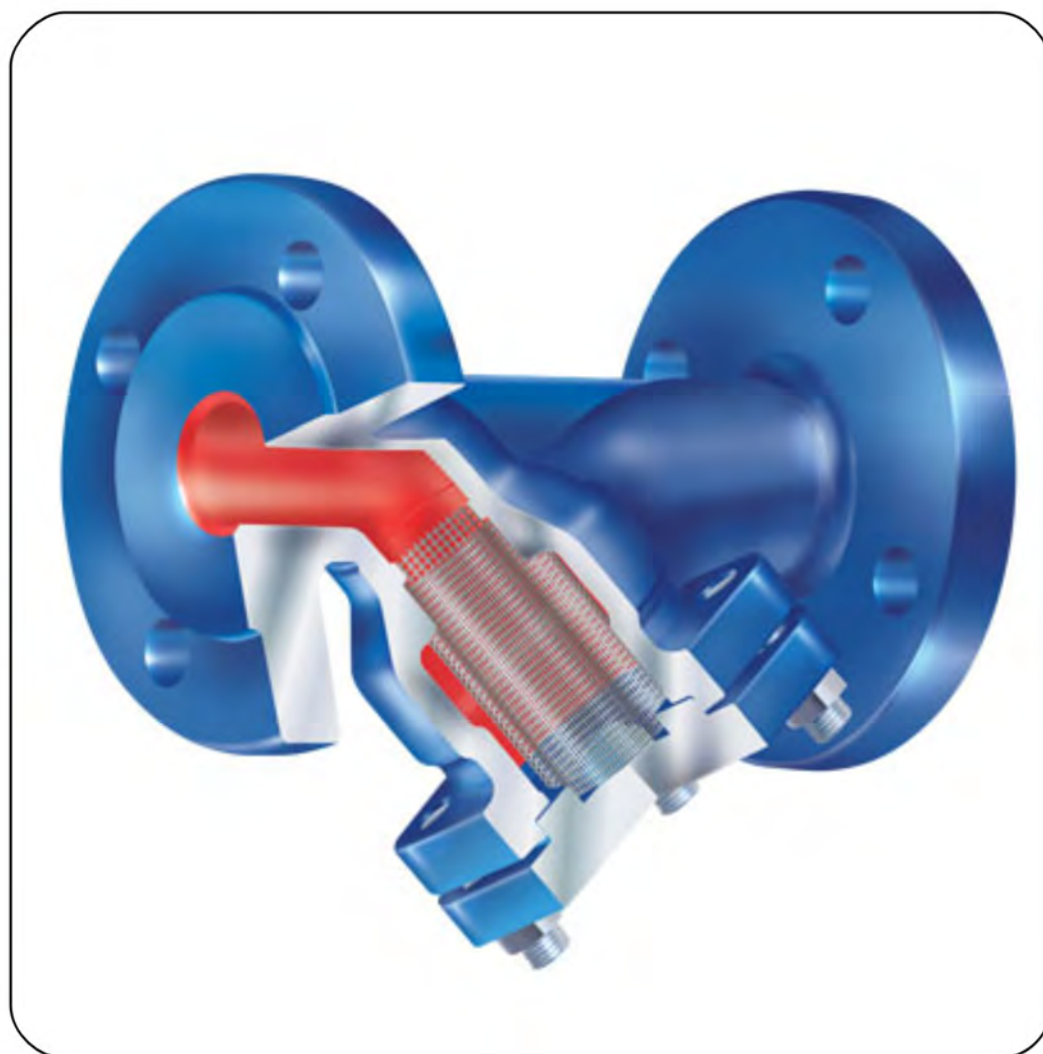

VAPEUR: Filtre

1 Filtre Y

Tamis du DN15-DN50: 1,00mm

Tamis du DN65-DN80: 1,25mm

Tamis du DN100-DN300: 1,6mm

Référence	Diamètre	Pression	Raccordement
10050	DN015 au DN200	PN6, fonte GG25	A brides
22050	DN015 au DN300	PN16, fonte GG40	A brides
23050	DN015 au DN150	PN25, fonte GG40	A brides
35050	DN015 au DN200	PN40, Acier	A brides
35080	1/2' au 12'	PN40, Acier	A souder
55059	DN015 au DN200	PN25/40, Inox	A brides

ARMATUREN