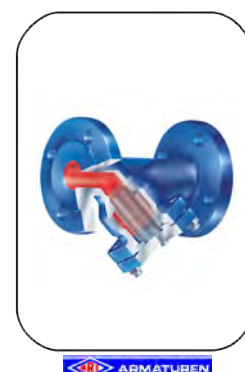

VAPEUR: Filtre

1 Filtre Y

Tamis du DN15-DN50: 1,00mm

Tamis du DN65-DN80: 1,25mm

Tamis du DN100-DN300: 1,6mm

Référence	Diamètre	Pression	Raccordement
10050	DN015 au DN200	PN6, fonte GG25	A brides
22050	DN015 au DN300	PN16, fonte GG40	A brides
23050	DN015 au DN150	PN25, fonte GG40	A brides
35050	DN015 au DN200	PN40, Acier	A brides
35080	1/2' au 12'	PN40, Acier	A souder
55059	DN015 au DN200	PN25/40, Inox	A brides

ARMATUREN