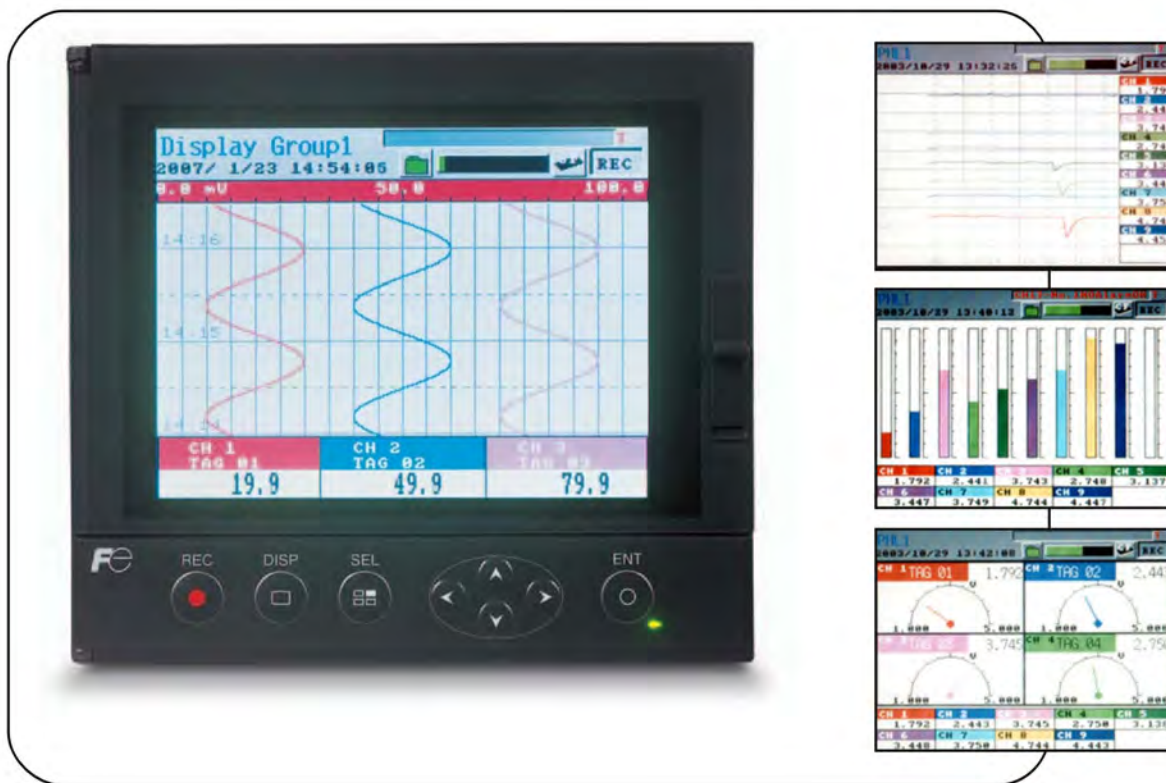

ENREGISTREUR VIDEO

Enregistreur Vidéo PHF

L'enregistreur vidéo PHF permet l'affichage des données sur un écran couleur et le stockage des données archivées sur une carte mémoire Compact Flash. Il peut être équipé de 3 ou 6 voies universelles (tension, courant, thermocouple ou sonde à résistance).

Les données stockées sur la carte mémoire peuvent être affichées sur l'écran ou sur un micro-ordinateur PC via le logiciel fourni avec l'enregistreur.

Référence
PHF

Taille
160mm (Largeur) x 144mm (Hauteur) x 185mm (profondeur)

Enregistreur Vidéo PHL

L'enregistreur PHL vidéo se caractérise par un écran couleur TFT 5,7". Les données y apparaissent sous forme de diagrammes verticaux ou horizontaux.

Contrairement aux enregistreurs conventionnels, le PHL fonctionne sans papier. Les mesures sont mémorisées sur une carte mémoire de type Compact Flash et peuvent être exploitées directement sur l'appareil ou sur un micro-ordinateur PC.